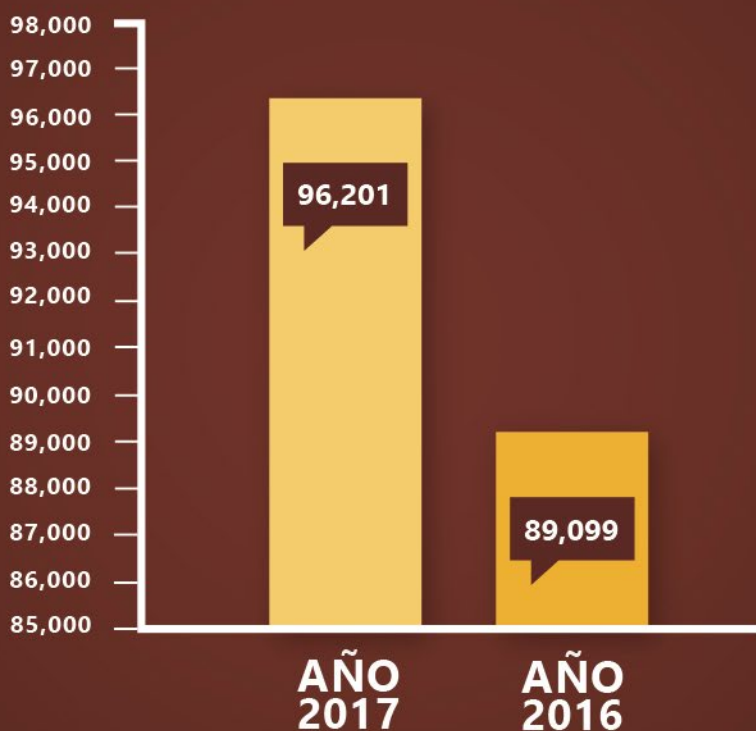

FE Y CULTURA
Jiércoles 19 de Agosto 2017
Horario: 5:00pm
 Presentador:
 Lic. Raúl Méndez Meléndez
 Invitados: Carlos Sermeno y su grupo
 Escúchenos también en la web:
www.radiofe.net

los 7

SEGUIREMOS TODOS LOS LUNES
 A PARTIR DE LAS 5:00PM POR RADIO LUZ

ÁREA DE COMERCIALIZACIÓN

PROMEDIO MENSUAL DE ATENCIONES

El promedio mensual de atenciones brindadas al mes de Septiembre 2017 fue mayor en un 7.97% a las brindadas durante el mismo período del 2016.

**Con el apoyo de todos nuestros donantes
y clientes hemos logrado brindar 865,806
atenciones en el período de Enero a
Septiembre de 2017.**